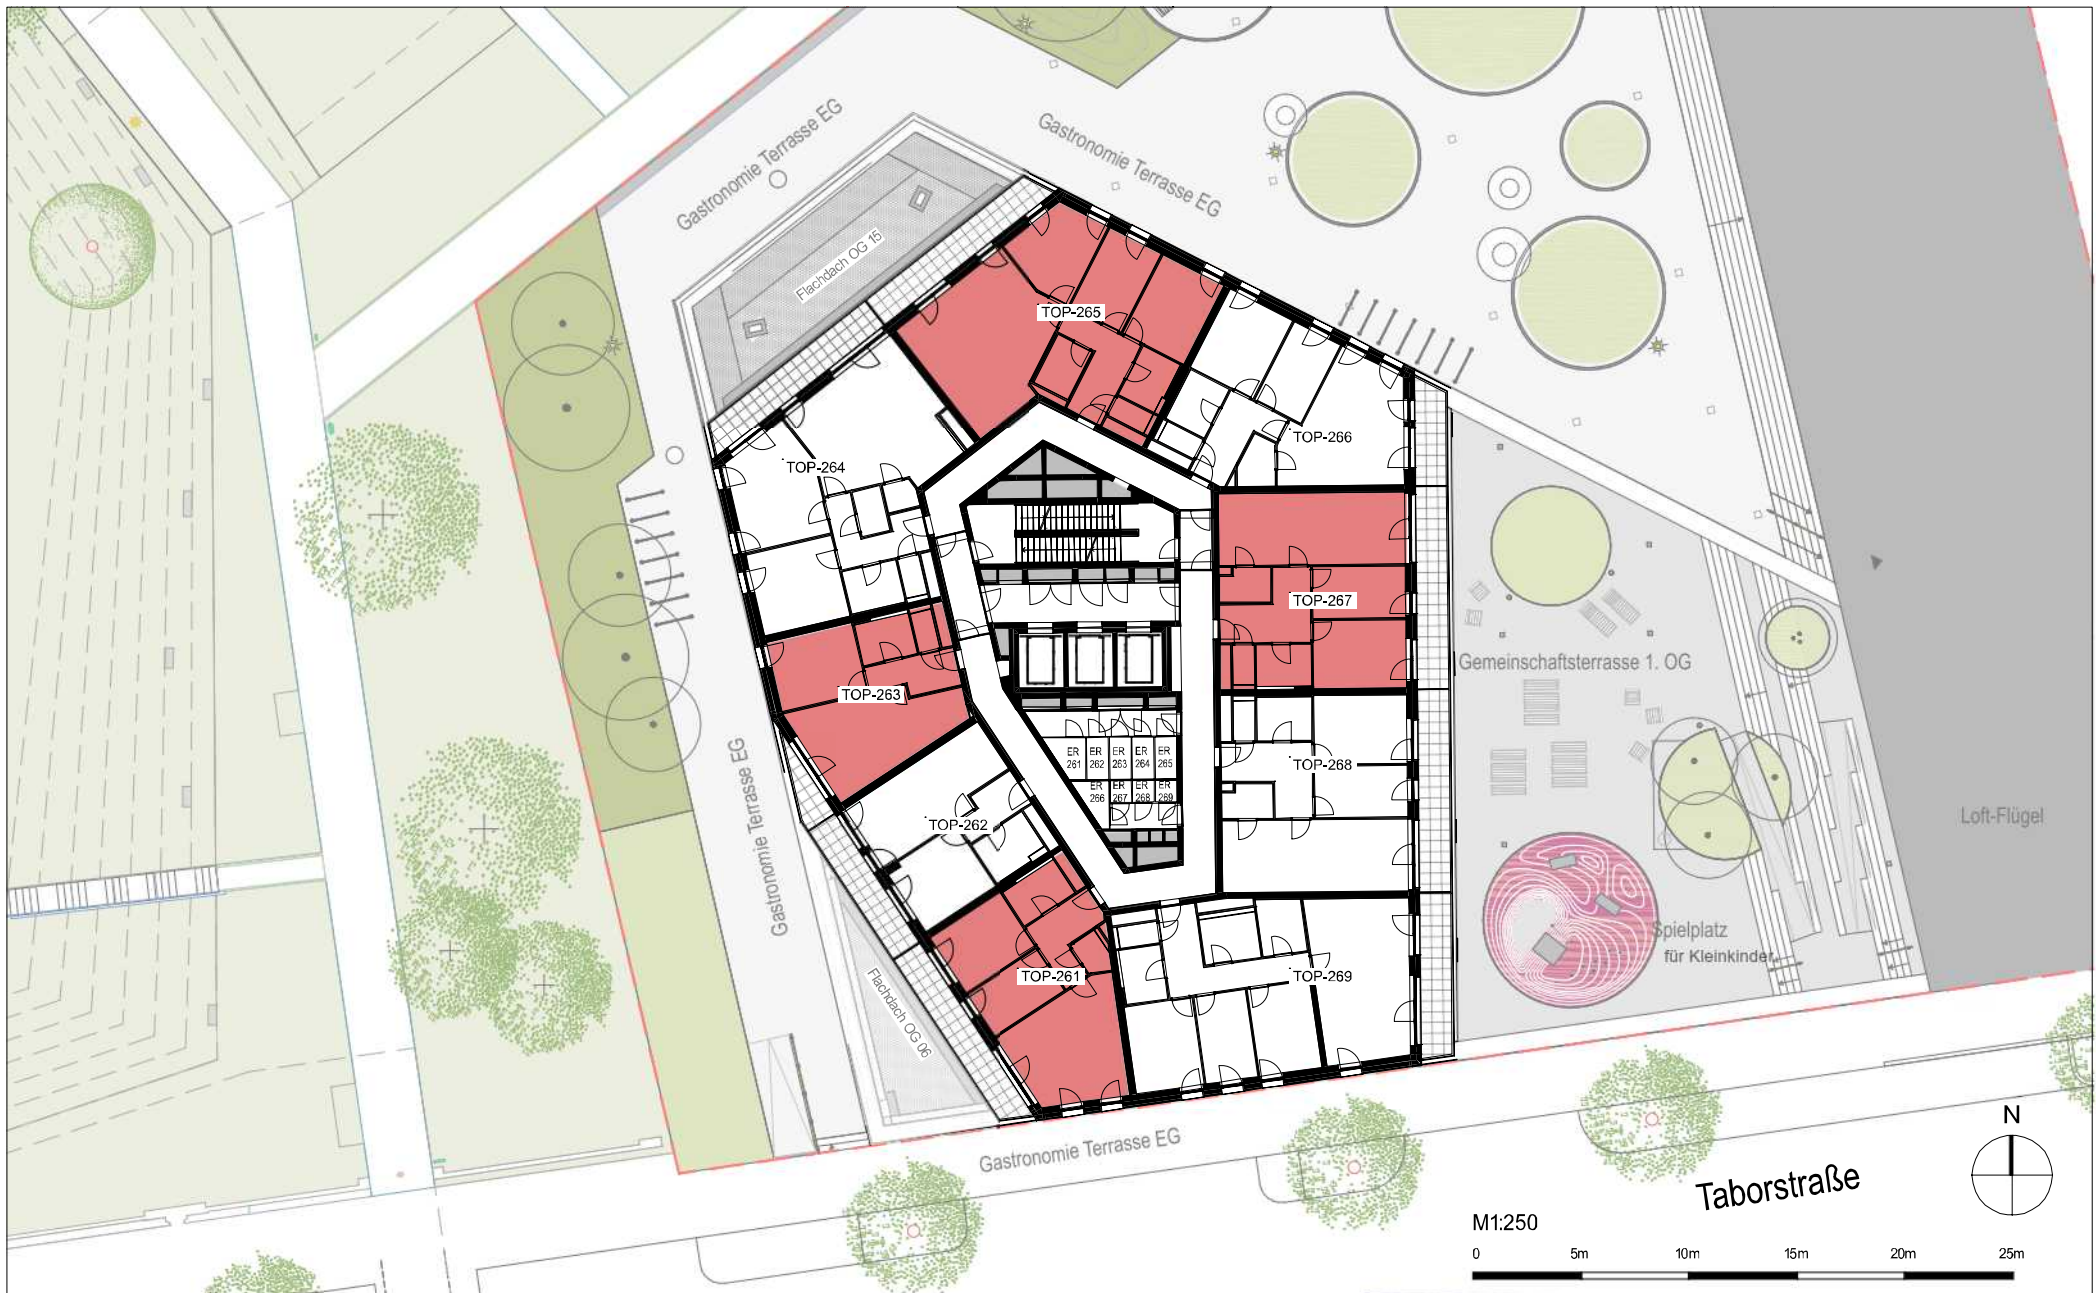

**VERGABEPLAN Übersichtsplan**

OG25

Wohnhochhaus,  
Schneewittchen,  
1020 Wien,  
Taborstraße 111

Datum: 10-01-2024

bevč perović arhitekti + opu arhitekten  
project collaboration NBH\_B1

bevč perović arhitekti d.o.o.  
dunajska 49; si-1000 ljubljana  
www.bevčperovic.com

olbrich pyka ungersböck architektur zt gmbh  
Weyringergasse 24/1a; 1040 wien  
www.opu-architekten.com

Es handelt sich bei diesem Plan um einen Vorabzug, Änderungen vorbehalten. Bei den Wohnungs- und Raumgrößen handelt es sich um ca.-Angaben. Dieser Plan ist nicht zum Anfertigen von Einbaumöbeln geeignet. Die Möblierung dient als Einrichtungsvorschlag. Statische, haustechnische und bauphysikalische Details sind nicht Planinhalt.

**VERGABEPLAN Übersichtsplan**

OG26

Wohnhochhaus,  
Schneewittchen,  
1020 Wien,  
Taborstraße 111

Datum: 10-01-2024

bev-k perovic arhitekti + opu architekten  
project collaboration NBH\_B1

bev-k perovic arhitekti d.o.o.  
dunajska 49; si-1000 ljubljana  
www.bevkperovic.com

**VERGABEPLAN Übersichtsplan**

OG27

Wohnhochhaus,  
Schneewittchen,  
1020 Wien,  
Taborstraße 111

Datum: 10-01-2024