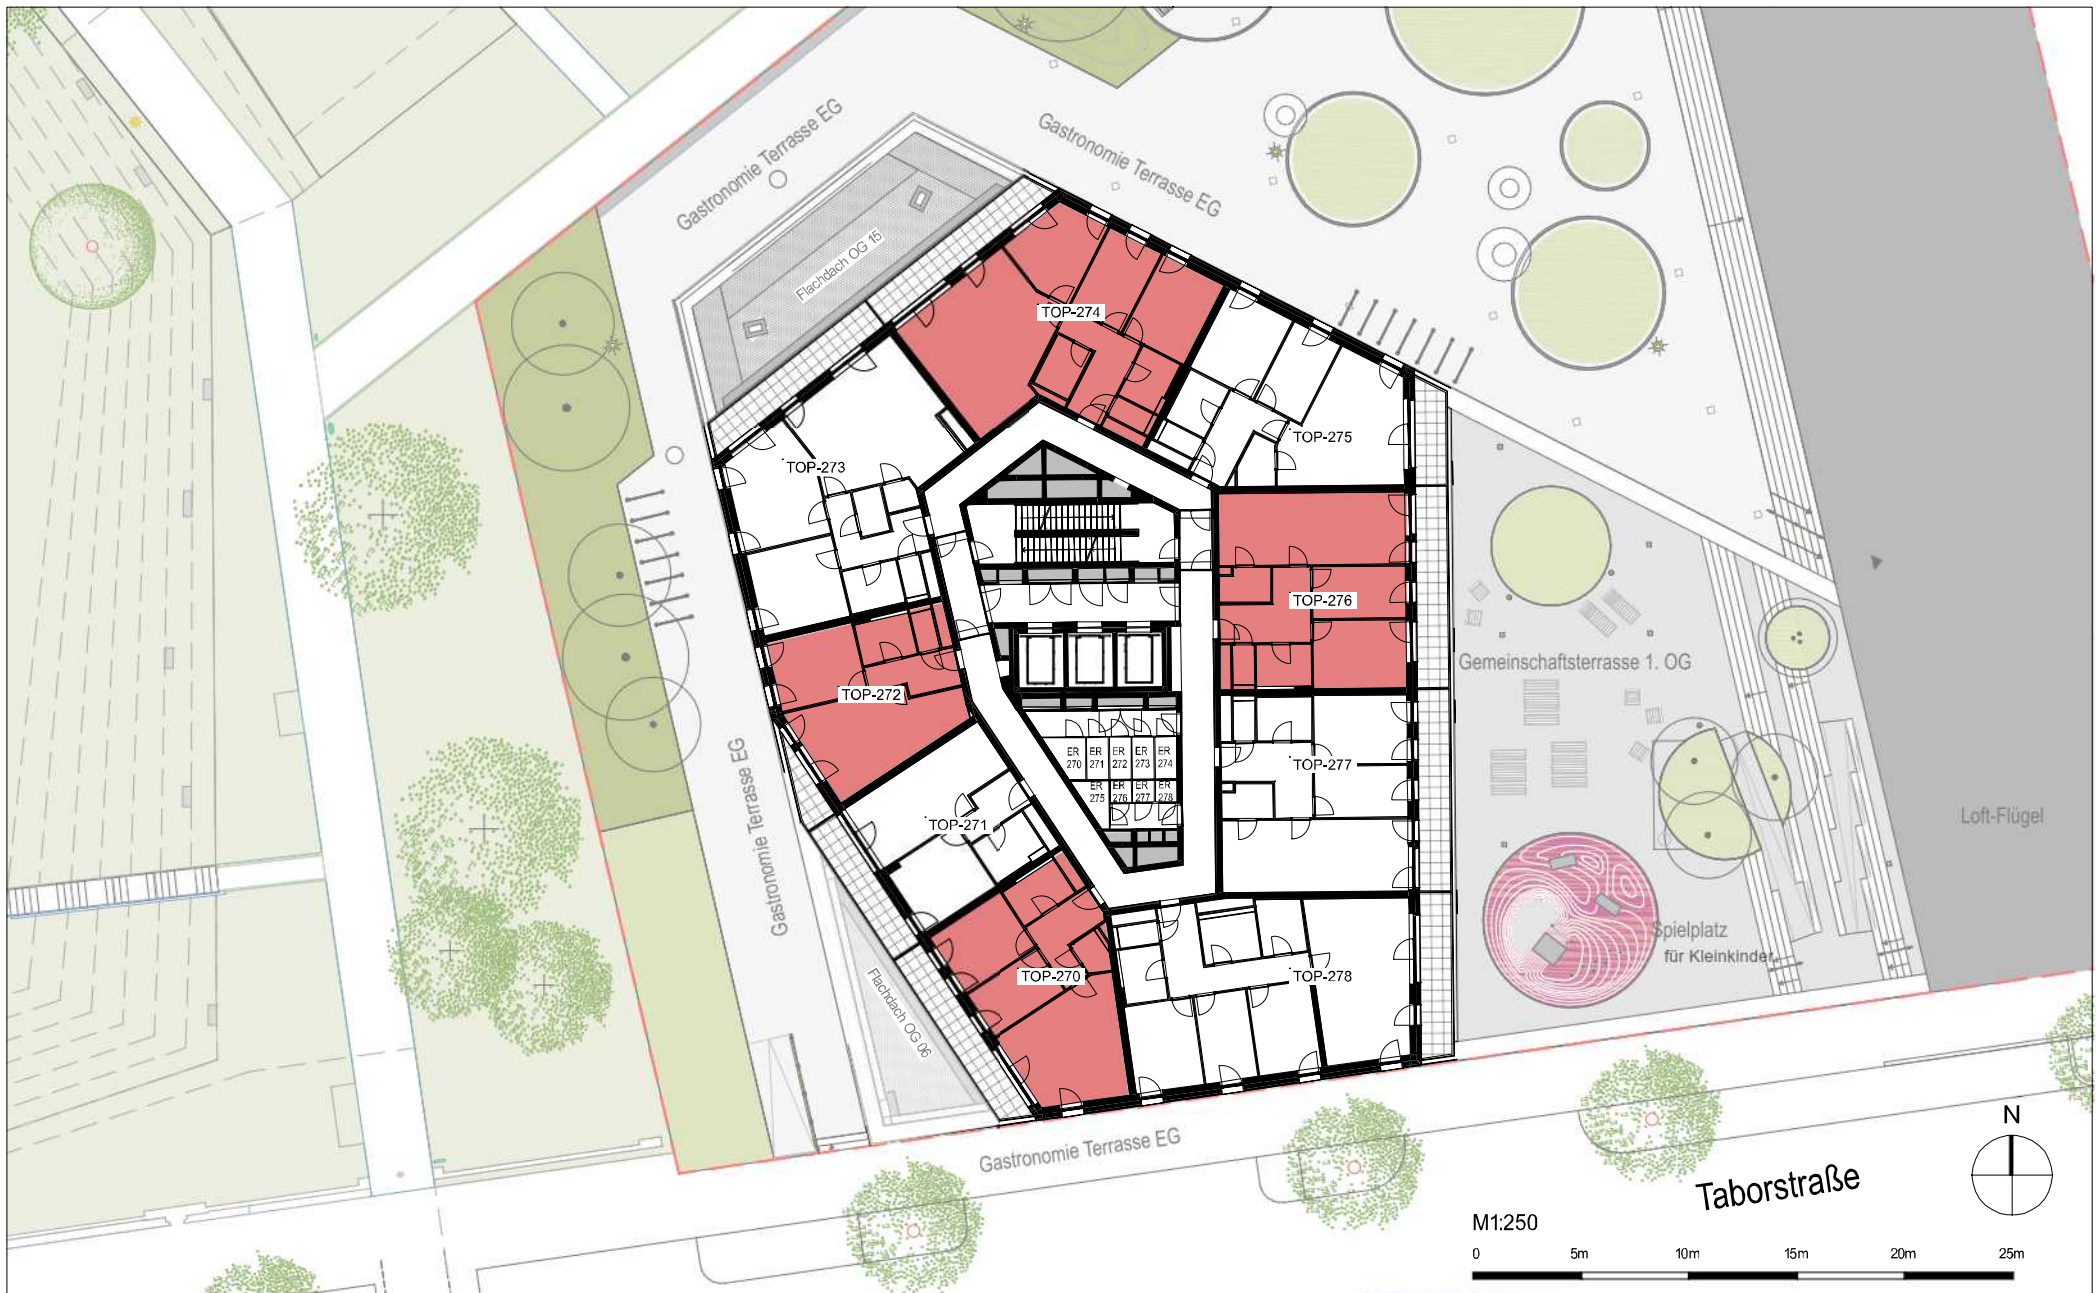

**VERGABEPLAN Übersichtsplan**

OG25

Wohnhochhaus,  
Schneewittchen,  
1020 Wien,  
Taborstraße 111

Datum: 10-01-2024

bevč perović arhitekti + opu arhitekten  
project collaboration NBH\_B1

bevč perović arhitekti d.o.o.  
dunajska 49; si-1000 ljubljana  
www.bevčperovic.com

olbrich pyka ungersböck architektur zt gmbh  
Weyringergasse 24/1a; 1040 wien  
www.opu-architekten.com

Es handelt sich bei diesem Plan um einen Vorabzug, Änderungen vorbehalten. Bei den Wohnungs- und Raumgrößen handelt es sich um ca.-Angaben. Dieser Plan ist nicht zum Anfertigen von Einbaumöbeln geeignet. Die Möblierung dient als Einrichtungsvorschlag. Statische, haustechnische und bauphysikalische Details sind nicht Planinhalt.

**VERGABEPLAN Übersichtsplan**

OG26

Wohnhochhaus,  
Schneewittchen,  
1020 Wien,  
Taborstraße 111

Datum: 10-01-2024

bev-k perovic arhitekti + opu architekten  
project collaboration NBH\_B1

bev-k perovic arhitekti d.o.o.  
dunajska 49; si-1000 ljubljana  
www.bevkperovic.com

**VERGABEPLAN Übersichtsplan**

OG27

Wohnhochhaus,  
Schneewittchen,  
1020 Wien,  
Taborstraße 111

Datum: 10-01-2024